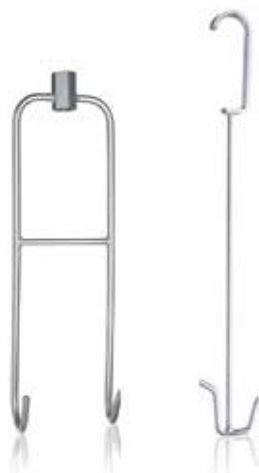

Organehaken

Hooks for organs